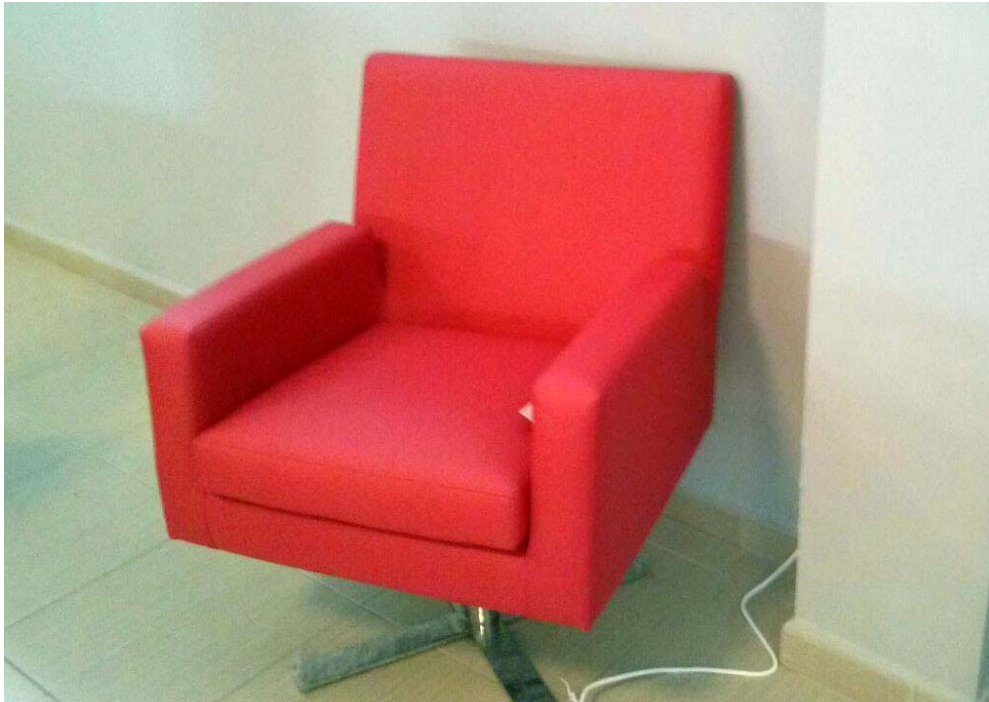

Butaca lova 72x60x84cm c/patas acabado wengue

00201115

~~463 €~~

**291 €**

Butaca Arko 50x70x71cm c/zócalo inox (2 uds) - **VENDIDO**

00201100

(ud) ~~723 €~~

(ud) **412 €**

Mesa Agol 100x100x37cm cristal c/patas acabado roble

00201101

~~837 €~~

**454 €**

Butaca Soho Giratoria 70x72x91cm c/patas inox

00201112

~~736 €~~

**436 €**