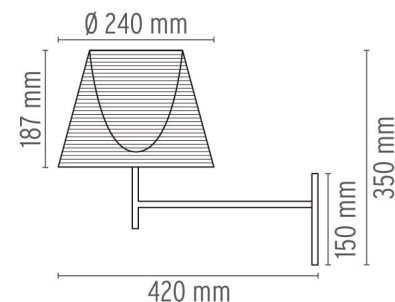

## KTRIBE W

<b>Montaje</b>	A la pared
<b>Descripción de las lámparas</b>	1 x 70W E27 HSGS dimmer
<b>Ambiente de utilización</b>	Para interior
<b>Acabado</b>	Aluminizado bronce, Aluminizado plata, Tela, Fumée, Transparente

**Descripción técnica** Lámpara de pared con luz difusa. La intensidad luminosa, gestionada con un dimmer "remoto", se regula por medio de un pulsador que permite una regulación en cuatro niveles. Rosetón de lámpara en aleación de zamak brillante y cromado, fundida a presión. Brazo y soporte del difusor en aluminio tubular pulidos y protegidos con pintura transparente. Soporte de pared de acero estampado con acabado galvanizado. Difusor interno en PC (policarbonato) estampado por inyección, de color opalino. Los difusores exteriores están disponibles en transparente o fumé realizados en PMMA (polimetilmetacrilato) y en metalizado plata o bronce en la superficie interior utilizando un proceso de aluminizado en vacío. Anillo superior realizado en inyección de PC (policarbonato) totalmente transparente o transparente marrón para la versión con difusor exterior metalizado bronce.

### MEDIDAS