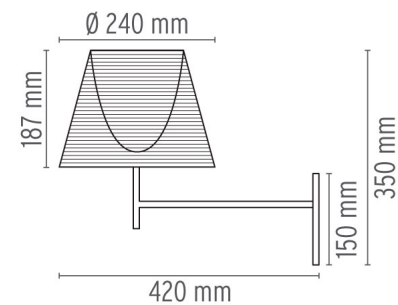

**Descripción técnica** Lámpara de pared con luz difusa. La intensidad luminosa, gestionada con un dimmer "remoto", se regula por medio de un pulsador que permite una regulación en cuatro niveles. Rosetón de lámpara en aleación de zamak brillante y cromado, fundida a presión. Brazo y soporte del difusor en aluminio tubular pulidos y protegidos con pintura transparente. Soporte de pared de acero estampado con acabado galvanizado. Difusor interno en PC (policarbonato) estampado por inyección, de color opalino. Los difusores exteriores están disponibles en transparente o fumé realizados en PMMA (polimetilmetacrilato) y en metalizado plata o bronce en la superficie interior utilizando un proceso de aluminizado en vacío. Anillo superior realizado en inyección de PC (policarbonato) totalmente transparente o transparente marrón para la versión con difusor exterior metalizado bronce.

### MEDIDAS