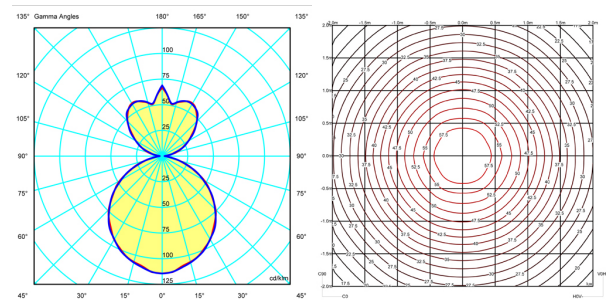

Distribución luminica

Ambiental general-pantalla opaca

Luminaria de iluminación general cuya pantalla es opaca y por lo tanto distribuye la luz con más intensidad hacia arriba y/o hacia abajo.

Datos fotométricos