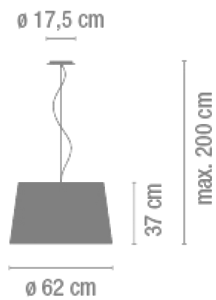

Difusor

Difusor de metacrilato

Acabado

4926-06. Lacado rojo mate
4926-14. Lacado marrón oscuro mate
4926-58. Lacado blanco roto mate

Croquis

Características eléctricas

4 x MASTER LEDBULB E27 230V 13W

Total 52,0 W

Opción

4 x COMPACT FLUORESCENT E27 230V 20W

Total 80,0 W

Físicas

1 Caja / 0,77 x 0,77 x 0,50 m. / Vol. 0,2592 m³ /
Peso bruto 9,1 kg. / Peso neto 8,2 kg.

Instalación y montaje

Seguir las instrucciones del manual de instalación