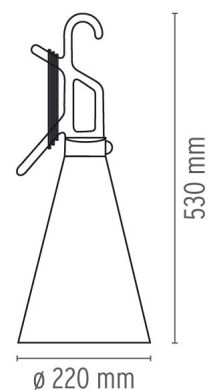

## MAY DAY

<b>Montaje</b>	Lampara de mano
<b>Descripción de las lámparas</b>	1 x MAX 60W E27 HSGSA
<b>Ambiente de utilización</b>	Para interior
<b>Acabado</b>	Negro, Naranja
<b>Premios Diseño</b>	Compasso d'Oro 2001
<b>Descripción técnica</b>	Lámpara multiuso. Difusor cónico en polipropileno opalino estampado por inyección. Gancho/asa con función de enrollador de cable, en polipropileno opal estampado por inyección. Interruptor de botón situado en el asa. Base del interruptor en elastómero estampado por inyección.

### MEDIDAS

## FÍSICAS

<b>Alimentación</b>	Cable eléctrico
<b>Cord length (mm)</b>	4850
<b>Materiales</b>	Polipropileno
<b>Peso (kg)</b>	0.7