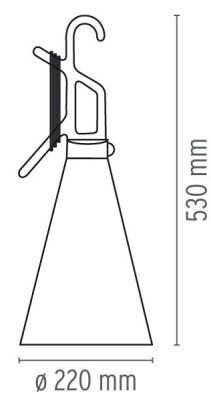

## MAY DAY

<b>Montaje</b>	Lampara de mano
<b>Descripción de las lámparas</b>	1 x MAX 60W E27 HSGSA
<b>Ambiente de utilización</b>	Para interior
<b>Acabado</b>	Negro, Naranja
<b>Premios Diseño</b>	Compasso d'Oro 2001
<b>Descripción técnica</b>	Lámpara multiuso. Difusor cónico en polipropileno opalino estampado por inyección. Gancho/asa con función de enrollador de cable, en polipropileno opal estampado por inyección. Interruptor de botón situado en el asa. Base del interruptor en elastómero estampado por inyección.

### MEDIDAS