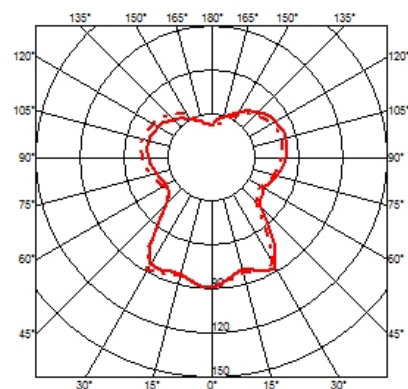

CERTIFICACIONES

IP
20