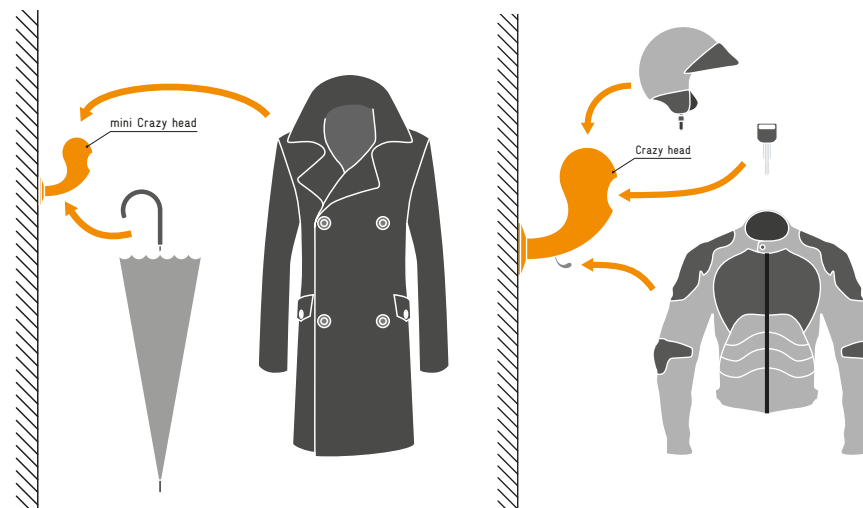

Crazy Head by CrousCalogero - pag. 140

rotazionale

verniciatura

IT Novità assoluta, il portacasco Crazy Head è destinato a diventare un irrinunciabile must nelle case degli appassionati di moto, scooter e bici. Proposto da Myyour come inedito e divertente complemento d'arredo, trasforma la sua funzionalità in multifunzionalità grazie al comodo vano svuotatasche e al pratico gancio appendiabiti. Disponibile in tutta la gamma cromatica, può essere utilizzato anche come innovativo e disinvolto portacappelli. Il portacasco Crazy Head viene fornito da Myyour completo di piastra per il fissaggio a parete con le apposite viti.

EN Crazy Head is an absolute novelty. The Crazy Head helmet is destined to become an indispensable item in the homes of motorcycle, scooter and bicycle fans. Myyour proposes this element as an unusual and fun decoration. It turns its functionality into a multi-functional item thanks to the comfortable empty pockets' compartment and to its practical clothes hanger. It is available in all of our color selections and can be used as an innovative and casual hat rack. Myyour supplies the Crazy Head helmet with a plate that can be screwed to the wall.

vide-poches et au porte-manteau très pratiques. Disponible dans toute la gamme de couleurs, il peut aussi être utilisé comme porte-casque novateur et audacieux. Le porte-casque Crazy Head est fourni par Myyour avec la plaque de fixation au mur ainsi que les vis adaptées.

puede ser utilizado también como innovador y desenrollado portacascos. El portacasco Crazy Head es provisto por Myyour incluyendo la placa para la fijación a la pared con los relativos tornillos.

ungezwungene Weise verwendet werden. Der Helmhalter Crazy Head wird von Myyour mit Halteplatte für die Wandbefestigung und den dazugehörigen Schrauben geliefert.