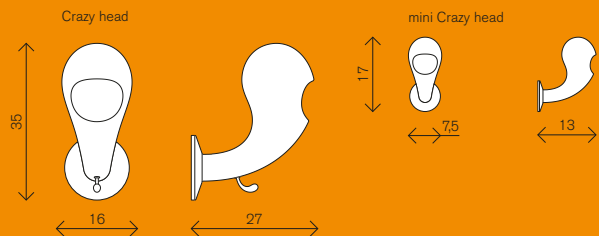

Crazy Head by CrousCalogero - pag. 140

rotazionale

verniciatura

IT Novità assoluta, il portacasco Crazy Head è destinato a diventare un irrinunciabile must nelle case degli appassionati di moto, scooter e bici. Proposto da Myyour come inedito e divertente complemento d'arredo, trasforma la sua funzionalità in multifunzionalità grazie al comodo vano svuotatasche e al pratico gancio appendiabiti. Disponibile in tutta la gamma cromatica, può essere utilizzato anche come innovativo e disinvolto portacappelli. Il portacasco Crazy Head viene fornito da Myyour completo di piastra per il fissaggio a parete con le apposite viti.

EN Crazy Head is an absolute novelty. The Crazy Head helmet is destined to become an indispensable item in the homes of motorcycle, scooter and bicycle fans. Myyour proposes this element as an unusual and fun decoration. It turns its functionality into a multi-functional item thanks to the comfortable empty pockets' compartment and to its practical clothes hanger. It is available in all of our color selections and can be used as an innovative and casual hat rack. Myyour supplies the Crazy Head helmet with a plate that can be screwed to the wall.